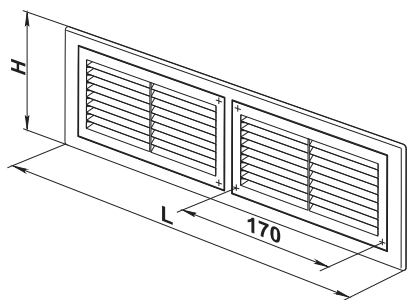

### Модификации решетки

- MB 380 с – модель с защитной сеткой от насекомых.

### Габаритные размеры

Модель	Размеры, мм		Площадь живого сечения, м <sup>2</sup>
	H	L	
MB 380	104	382	0,0078